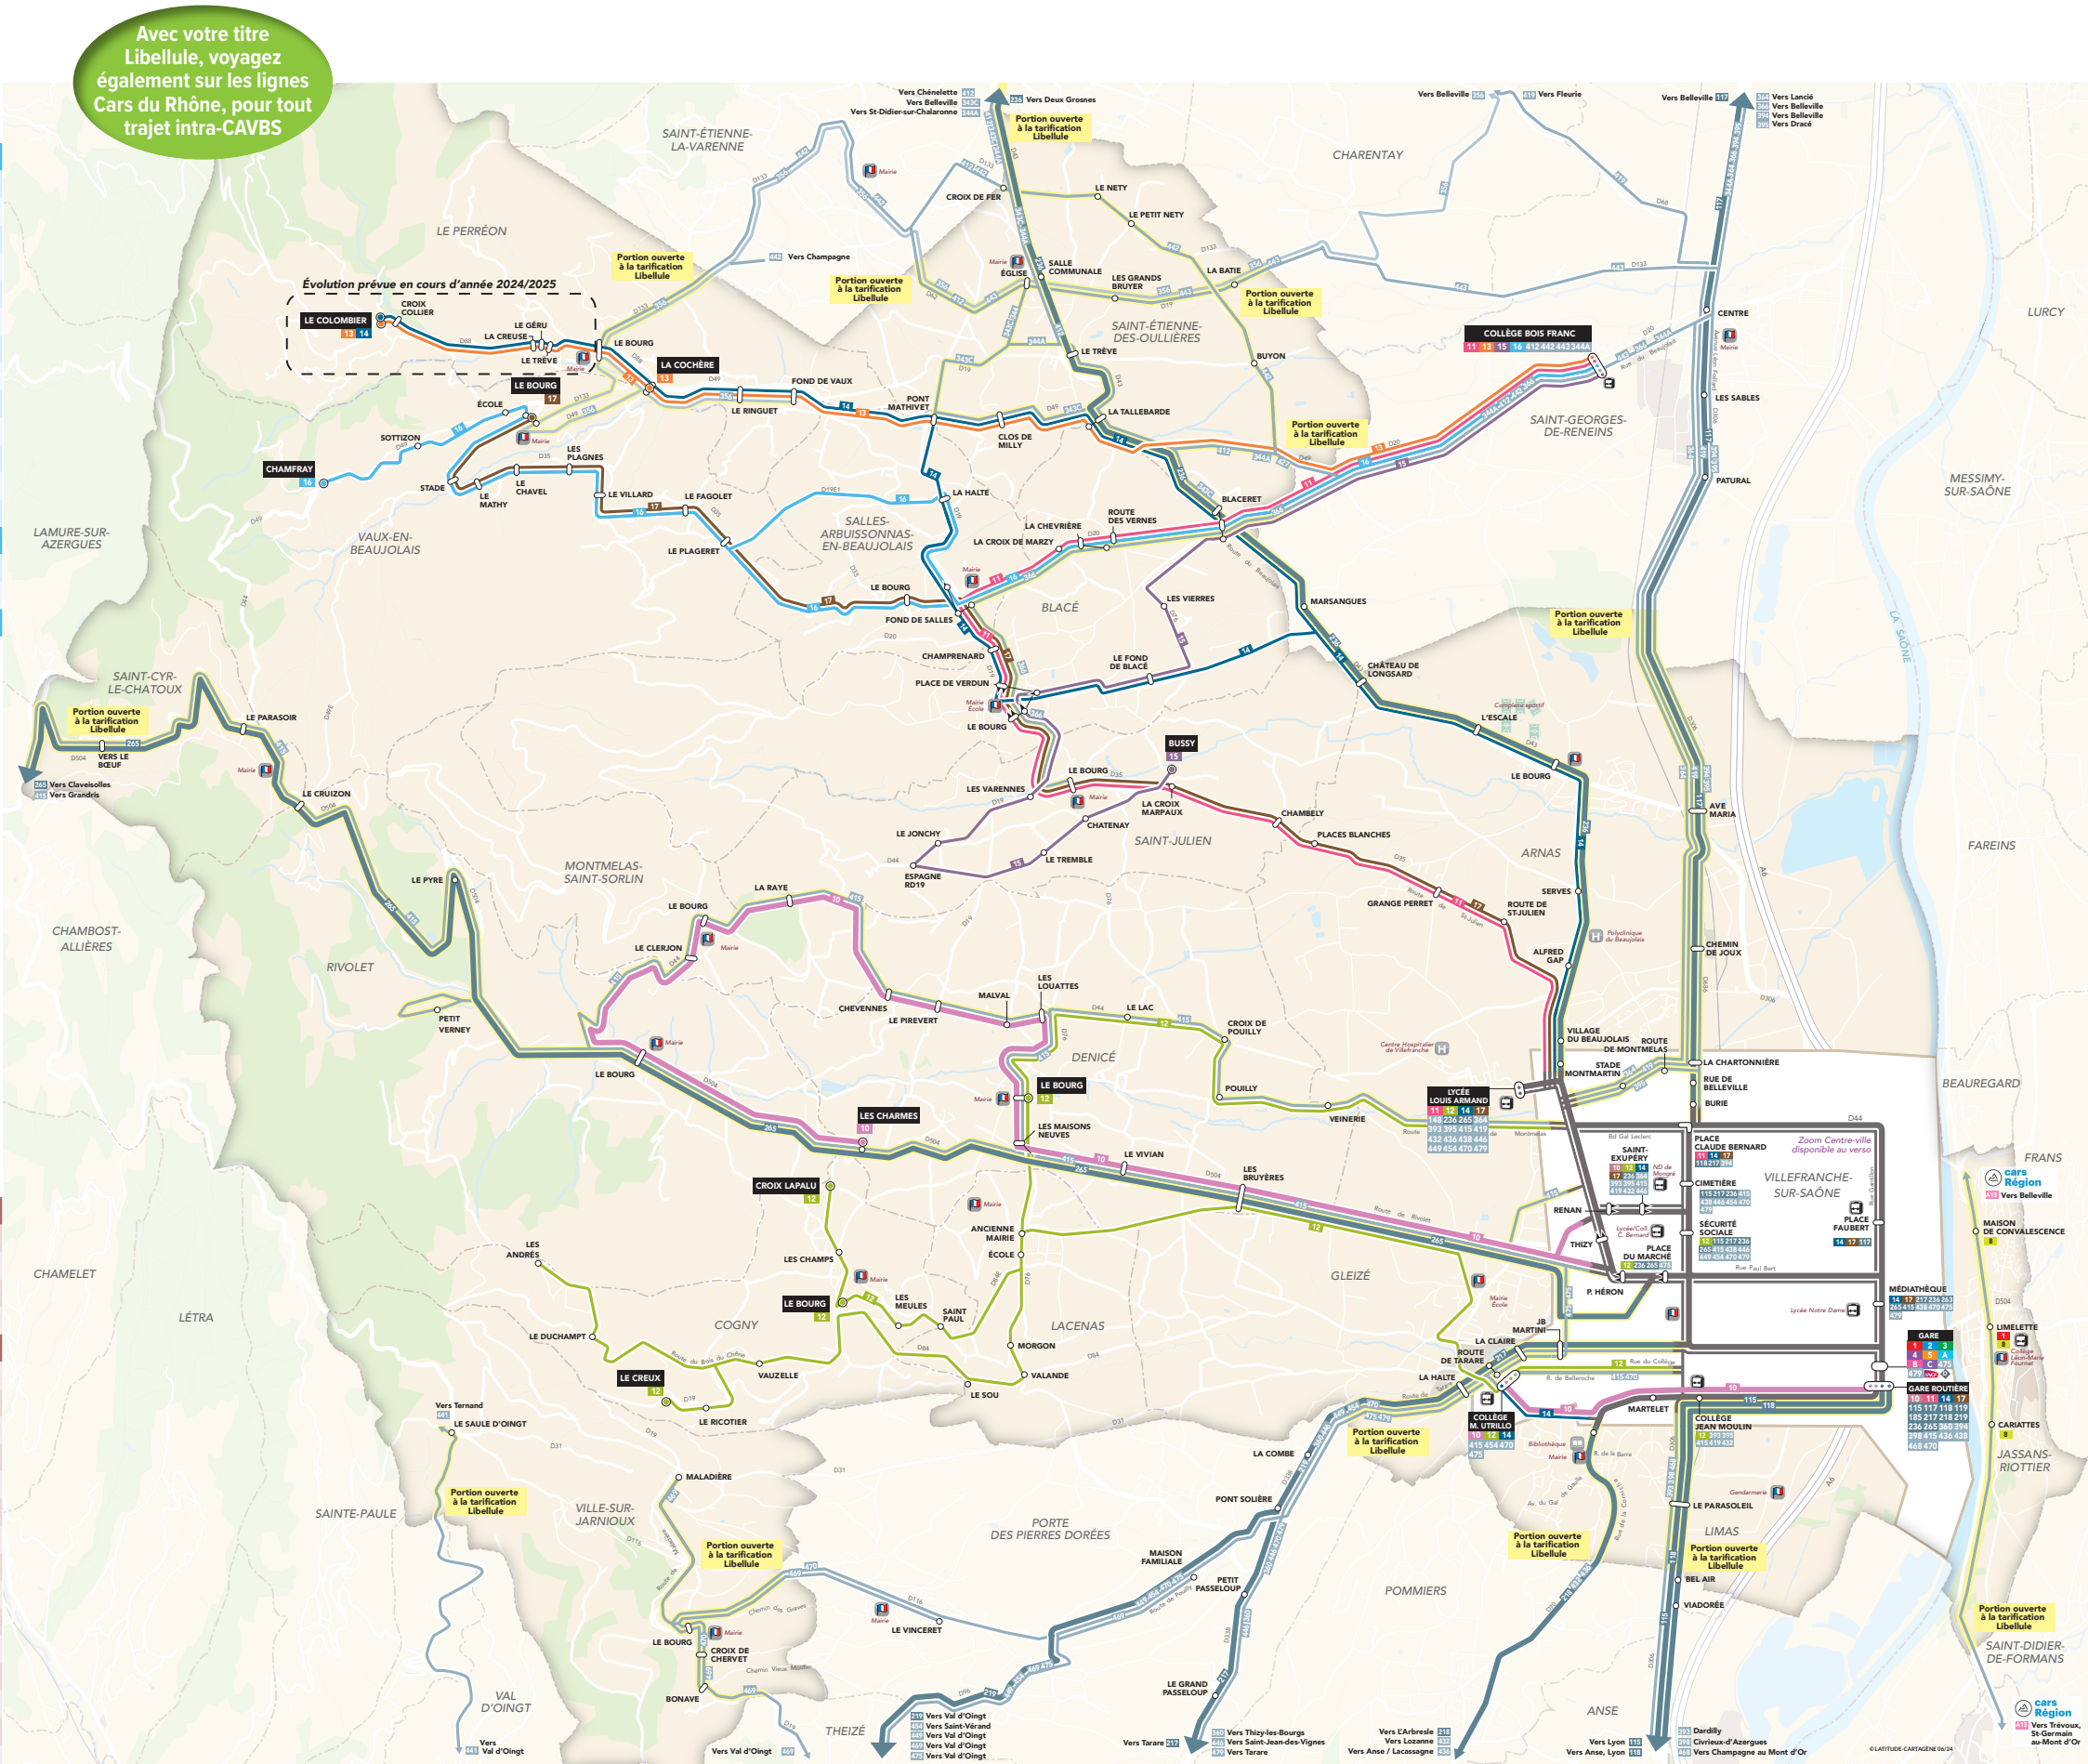

16 Du LUNDI au VENDREDI
Période scolaire

Vaux en Beaujolais > St Georges de R.

Vaux en Beaujolais - Chamfray	07:35	
Vaux en Beaujolais - Sottizon	07:37	
Vaux en Beaujolais - École	07:39	
Vaux en Beaujolais - Le Bourg	07:40	
Vaux en Beaujolais - Stade	07:42	07:42
Vaux en Beaujolais - Le Mathy	07:44	07:44
Vaux en Beaujolais - Le Chavel	07:45	07:45
Vaux en Beaujolais - Les Plagnes	07:46	07:46
Vaux en Beaujolais - Le Villard	07:47	07:47
Vaux en Beaujolais - Le Fagolet	07:48	07:48
Vaux en Beaujolais - Le Plageret	07:51	07:51
Salles Arbuisonnas - Le Bourg	07:54	
Salles Arbuisonnas - La Halte		07:54
Blacé - La Chevière	07:59	07:59
Blacé - Route des Vernes	08:01	08:01
Blacé - Blaceret	08:03	08:03
St Georges de R. - Collège Bois Franc	08:10	08:10

17 Du LUNDI au VENDREDI
Période scolaire

Vaux en Beaujolais > Villefranche

Vaux-en-Beaujolais - Le Bourg	06:50
Vaux-en-Beaujolais - Stade	06:52
Vaux-en-Beaujolais - Le Mathy	06:53
Vaux-en-Beaujolais - Le Chavel	06:54
Vaux-en-Beaujolais - Les Plagnes	06:55
Vaux-en-Beaujolais - Le Villard	06:56
Vaux-en-Beaujolais - Le Fagolet	06:57
Vaux-en-Beaujolais - Le Plageret	06:59
Salles-Arbusonnas - Le Bourg	07:02
Saint-Julien - Le Bourg	07:09
Saint-Julien - La Croix Marpoux	07:10
Saint-Julien - Chambely	07:11
Arnas - Places Blanches	07:13
Arnas - La Grange Perret	07:17
Arnas - Route de Saint-Julien	07:18
Gleizé - Lycée Louis Armand	07:22
Villefranche - Saint-Exupéry	07:27
Villefranche - Place Claude Bernard	07:29
Villefranche - Place Faubert	07:33
Villefranche - Médiathèque	07:35
Villefranche - Gare Routière	07:38

Tout savoir sur votre réseau

HORAIRES LIGNES
carLib

10/11/12/13/14/15/16/17

ARNAS / BLACÉ / COGNÉ / DENICÉ / GLEIZÉ / LACENAS
LE PERRÉON / MONTMELAS-ST SORLIN / RIVOLET
SALLES-ARBUISONNAS-B / ST-ÉTIENNE-DES-OULLIÈRES
ST JULIEN / VAUX-EN-BEAUJOLAIS / VILLEFRANCHE