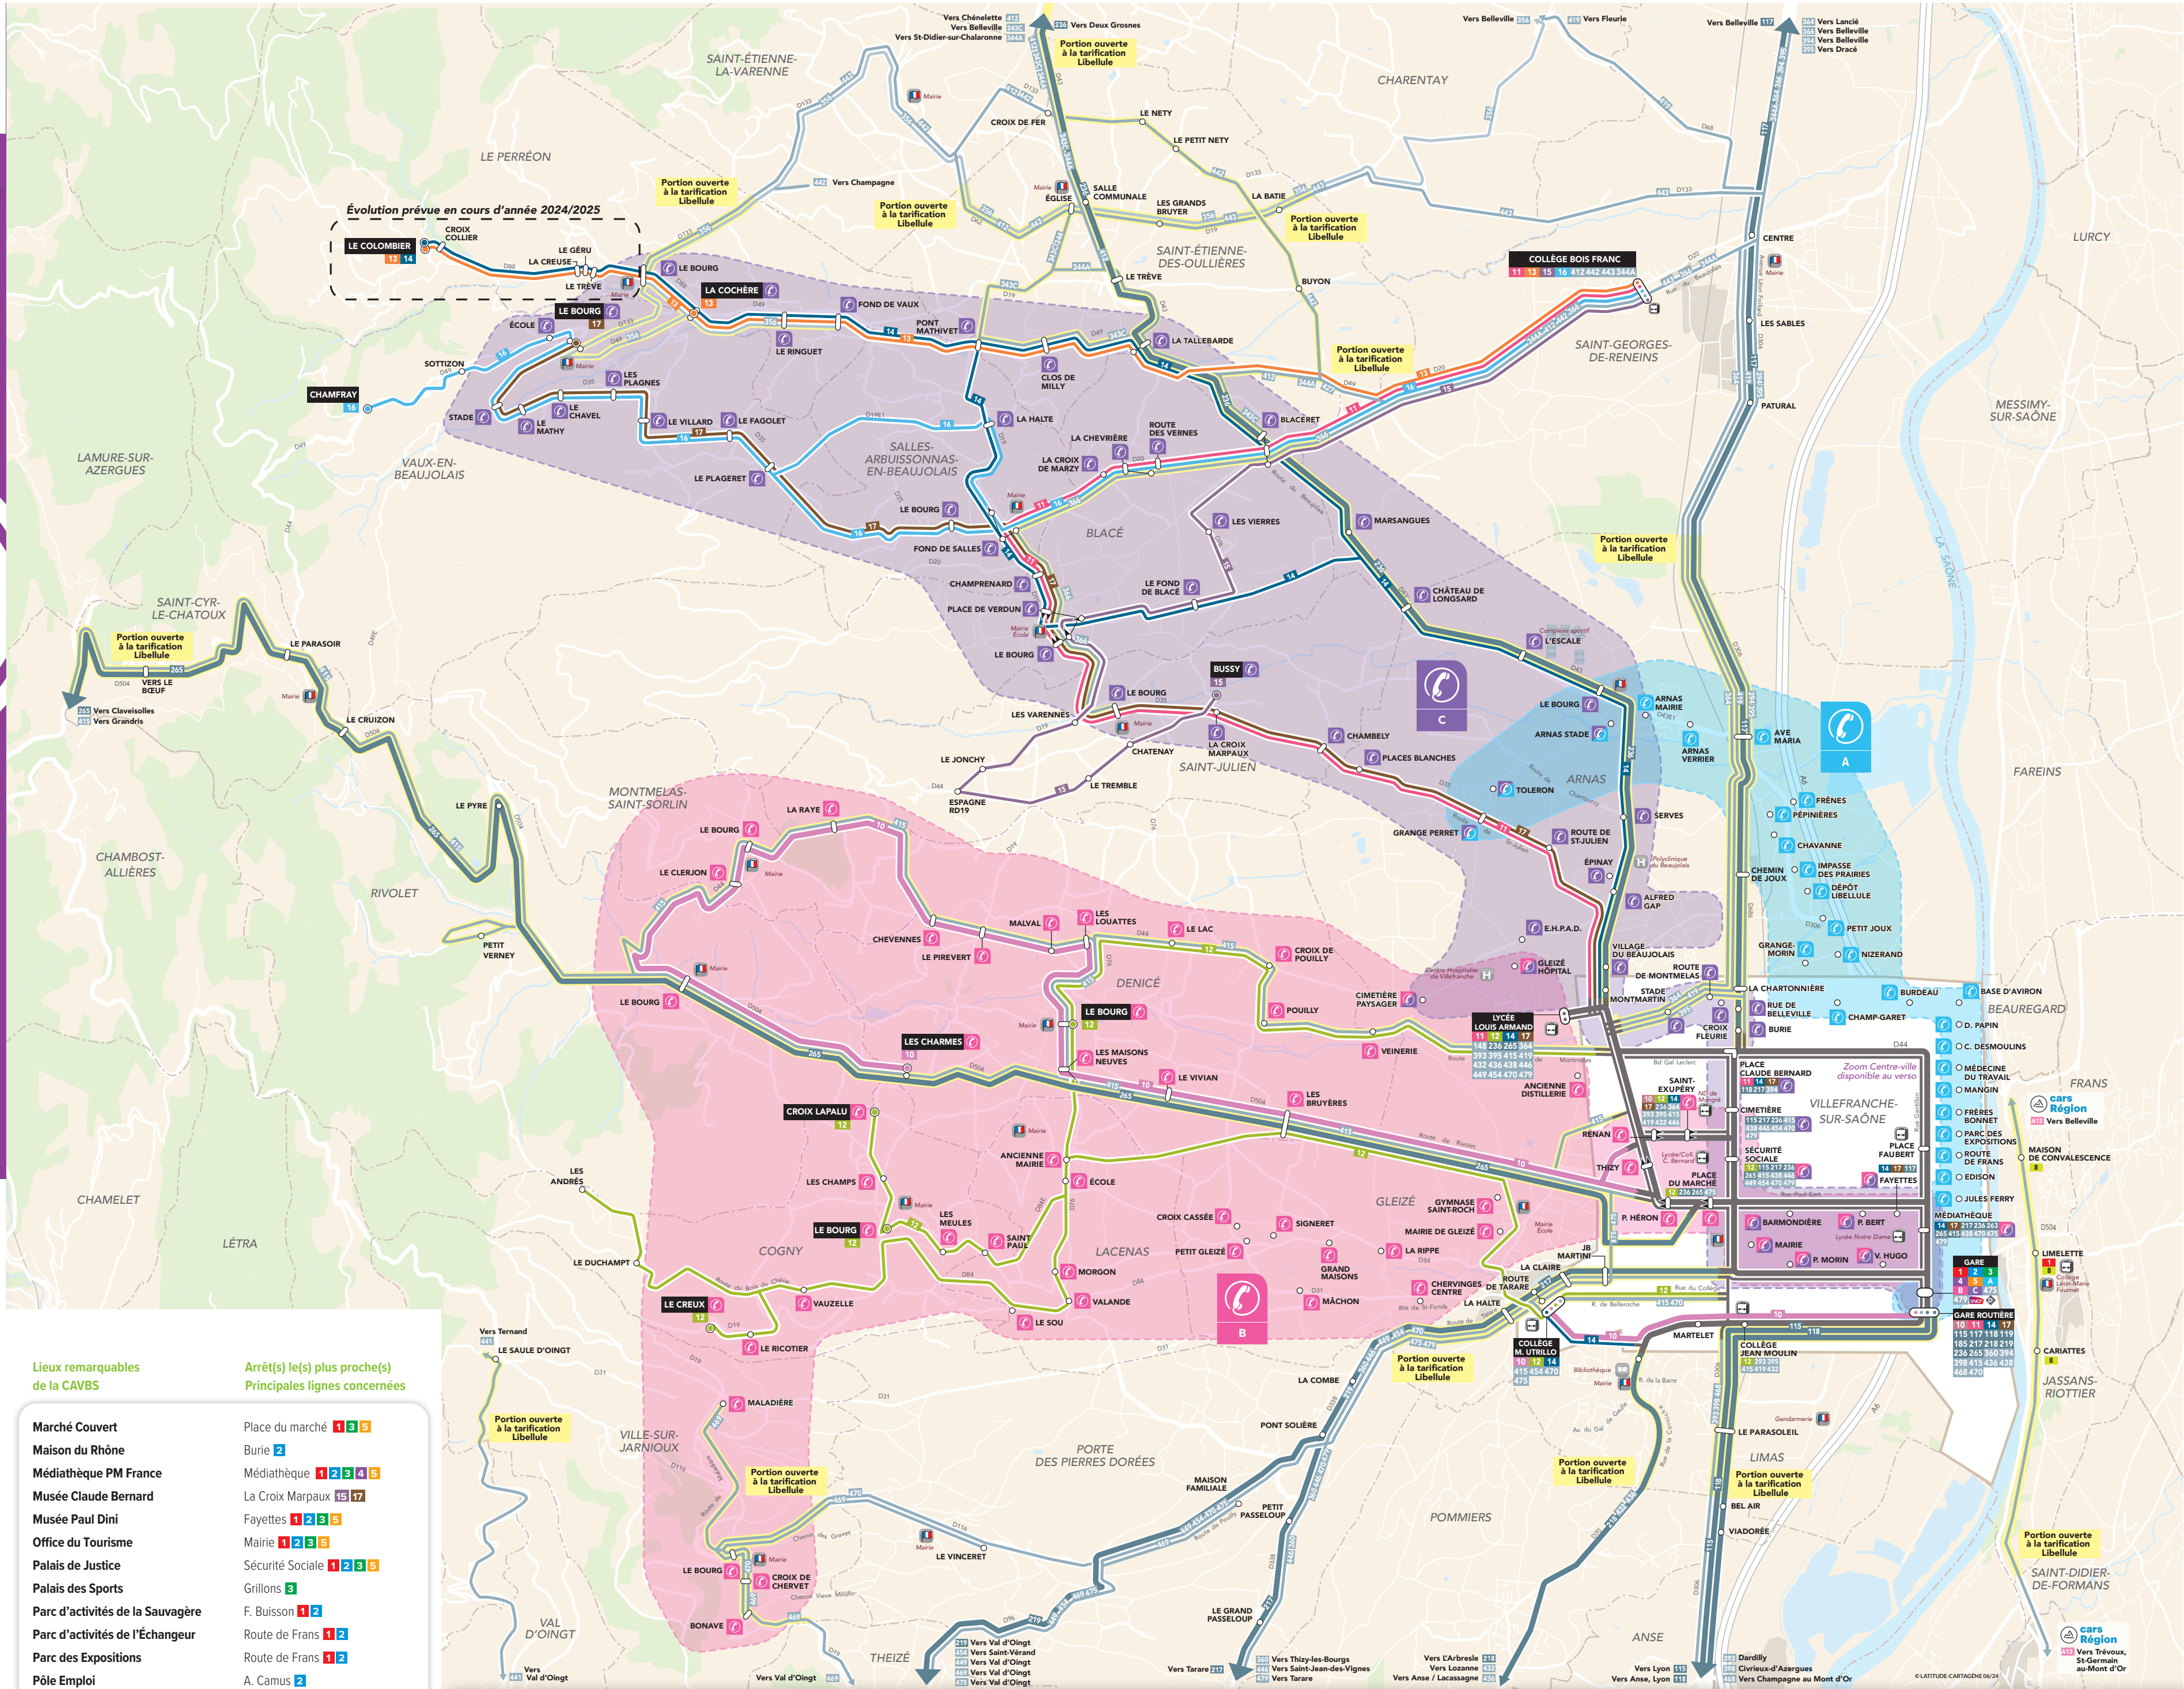

Lieux remarquables de la CAVBS

Arrêt(s) le(s) plus proche(s) Principales lignes concernées

Marché Couvert	Place du marché 1 3 5
Maison du Rhône	Burie 2
Médiathèque PM France	Médiathèque 1 2 3 4 5
Musée Claude Bernard	La Croix Marpoux 15 17
Musée Paul Dini	Fayettes 1 2 3 5
Office de Tourisme	Mairie 1 2 3 5
Palais de Justice	Sécurité Sociale 1 2 3 5
Palais des Sports	Grillons 3
Parc d'activités de la Sauvagerie	F. Buisson 1 2
Parc d'activités de l'Échangeur	Route de Frans 1 2
Parc des Expositions	Route de Frans 1 2
Pôle Emploi	A. Camus 2
Pôle Oenotouristique	Vaux-en-B. Le Bourg 17 C
Police Municipale	Barmondrière 1 2 3 5
Polyclinique du Beaujolais	Polyclinique 2
Stade de Montmartin	Route de Montmélans 2
Théâtre municipal - Auditorium	P. Morin 1 2 3 5
Zone industrielle Nord	8 arrêts au choix Résalib A
Zone industrielle Sud	Grange Rouge 2 Résalib A

carLib

10	COGNÉ >> VILLEFRANCHE
11	ST-GEORGES-DE-RENEINS >> VILLEFRANCHE
12	COGNÉ >> VILLEFRANCHE
13	COGNÉ / DECINÉ / GLEIZÉ / LACENAS / RIVOLET / VILLEFRANCHE-SUR-SAÔNE / VILLE-SUR-JARNIOUX
14	LE PERRÉON >> ST-GEORGES-DE-RENEINS
15	LE PERRÉON >> VILLEFRANCHE
16	ST-JULIEN >> ST-GEORGES-DE-RENEINS
17	VAUX-EN-BEAUJOLAIS >> ST-GEORGES-DE-RENEINS
18	VAUX-EN-BEAUJOLAIS >> VILLEFRANCHE

résaLib Service de transport à la demande du réseau Libellule
Transport sur réservation, d'arrêt à arrêt

ARNAS / VILLEFRANCHE-SUR-SAÔNE
Lundi au vendredi de 07h00 à 19h30 et samedi de 09h00 à 19h00

COGNÉ / DECINÉ / GLEIZÉ / LACENAS / RIVOLET / VILLEFRANCHE-SUR-SAÔNE / VILLE-SUR-JARNIOUX
Lundi au vendredi de 07h00 à 19h30

ARNAS / BLACÉ / GLEIZÉ / LE PERRÉON / SALLES-ARBUISSONNAS / SAINT-ÉTIENNE-DES-OUILLIÈRES / SAINT-JULIEN / VAUX-EN-BEAUJOLAIS / VILLEFRANCHE-SUR-SAÔNE
Lundi au vendredi de 07h00 à 19h30

Arrêt desservi toute l'année

LES CARS DU RHÔNE

SYTRAL MOBILITÉS

Les Lignes scolaires Fréquence

115	VILLEFRANCHE-SUR-SAÔNE >> LYON GARE DE VAISE GÉRARD COLLOMB
117	BELLEVILLE-EN-BEAUJOLAIS >> VILLEFRANCHE-SUR-SAÔNE
118	VILLEFRANCHE-SUR-SAÔNE >> LYON GARE DE VAISE GÉRARD COLLOMB
217	VILLEFRANCHE-SUR-SAÔNE >> TARARE
218	L'ARBRESLE >> VILLEFRANCHE-SUR-SAÔNE

cars Région

219	VAL D'OINGT >> VILLEFRANCHE-SUR-SAÔNE
236	VILLEFRANCHE-SUR-SAÔNE >> DEUX-GROSNES
265	VILLEFRANCHE-SUR-SAÔNE >> CLAVEISOLES
A13	BELLEVILLE >> SAINT-GERMAIN-AU-MONT-D'OR

- Portion ouverte à la tarification Libellule
- Terminus de ligne
- Arrêt
- Arrêt double sens
- Hôpital
- Établissement scolaire
- Mairie