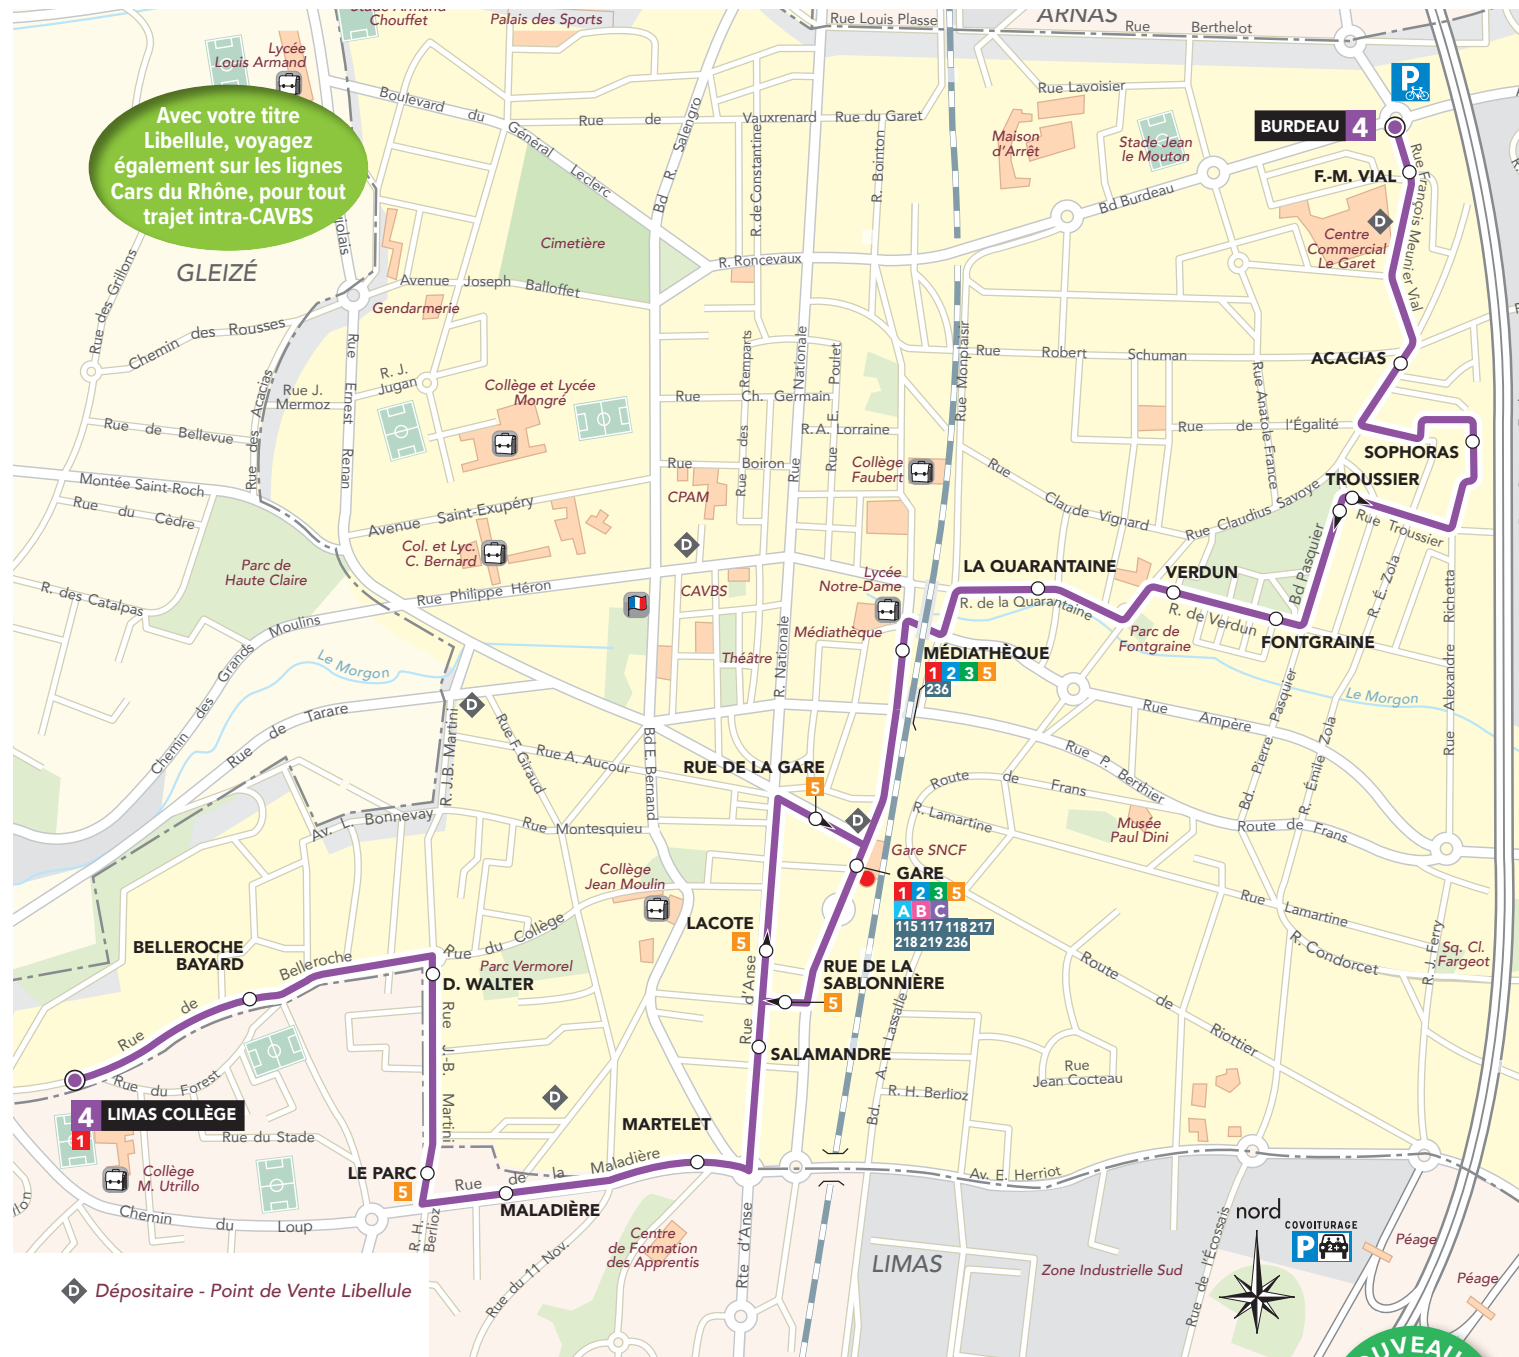

* Arrêts desservis par le RésaLib Soirée, transport sur réservation au plus tard 30 minutes à l'avance au 0 800 350 380 (aux horaires d'ouverture de l'agence), sur buslibellule.fr ou sur l'application RésaLib.

4

Du LUNDI au VENDREDI Été (06/07/2025 au 31/08/2025)

Villefranche Burdeau > Villefranche Gare > Limas Collège

NOUVEAU RENTRÉE 2024

De 19h00 à 22h00 retrouvez votre RésaLib Soirée

Burdeau	07:00	08:00	09:00	10:00	11:00	11:47	12:44	13:44	14:44	15:44	16:44	17:44	18:44	
F-M Vial	07:01	08:01	09:01	10:01	11:01	11:48	12:45	13:45	14:45	15:45	16:45	17:45	18:45	
Acacias	07:02	08:02	09:02	10:02	11:02	11:49	12:46	13:46	14:46	15:46	16:46	17:46	18:46	résaLib Soirée*
Sophoras	07:03	08:03	09:03	10:03	11:03	11:50	12:47	13:47	14:47	15:47	16:47	17:47	18:47	résaLib Soirée*
Troussier	07:04	08:04	09:04	10:04	11:04	11:51	12:48	13:48	14:48	15:48	16:48	17:48	18:48	résaLib Soirée*
Fontgraine	07:05	08:05	09:05	10:05	11:05	11:52	12:49	13:49	14:49	15:49	16:49	17:49	18:49	résaLib Soirée*
Verdun	07:05	08:05	09:05	10:05	11:05	11:52	12:49	13:49	14:49	15:49	16:49	17:49	18:49	résaLib Soirée*
La Quarantaine	07:07	08:07	09:07	10:07	11:07	11:54	12:51	13:51	14:51	15:51	16:51	17:51	18:51	résaLib Soirée*
Médiathèque	07:10	08:10	09:10	10:10	11:10	11:57	12:54	13:54	14:54	15:54	16:54	17:54	18:54	résaLib Soirée*
Gare	07:12	08:12	09:12	10:12	11:12	11:59	12:56	13:56	14:56	15:56	16:56	17:56	18:56	résaLib Soirée*
Rue de la Sablonnière	07:13	08:13	09:13	10:13	11:13	12:00	12:57	13:57	14:57	15:57	16:57	17:57	18:57	
Salamandre	07:14	08:14	09:14	10:14	11:14	12:01	12:58	13:58	14:58	15:58	16:58	17:58	18:58	
Martelet	07:15	08:15	09:15	10:15	11:15	12:02	12:59	13:59	14:59	15:59	16:59	17:59	18:59	résaLib Soirée*
Maladière	07:17	08:17	09:17	10:17	11:17	12:04	13:01	14:01	15:01	16:01	17:01	18:01	19:01	résaLib Soirée*
Le Parc	07:18	08:18	09:18	10:18	11:18	12:05	13:02	14:02	15:02	16:02	17:02	18:02	19:02	
Désiré Walter	07:19	08:19	09:19	10:19	11:19	12:06	13:03	14:03	15:03	16:03	17:03	18:03	19:03	
Belleroche Bayard	07:20	08:20	09:20	10:20	11:20	12:07	13:04	14:04	15:04	16:04	17:04	18:04	19:04	résaLib Soirée*
Limas Collège	07:23	08:23	09:23	10:23	11:23	12:10	13:07	14:07	15:07	16:07	17:07	18:07	19:07	résaLib Soirée*

* Arrêts desservis par le RésaLib Soirée, transport sur réservation au plus tard 30 minutes à l'avance au 0 800 350 380 (aux horaires d'ouverture de l'agence), sur buslibellule.fr ou sur l'application RésaLib.

résaLib
Service de transport à la demande du Réseau Libellule

Transport sur réservation, d'arrêt à arrêt.

Les services RésaLib font partie du réseau et les mêmes tarifs sont donc appliqués. Profitez du transport sur réservation avec vos titres de transports habituels : abonnements, carnets 10 voyages ou encore vos tickets unitaires également en vente à bord du véhicule.

APPLICATION SITE INTERNET buslibellule.fr TÉLÉPHONE 0 800 350 380 Service & appels gratuits

Retrouvez toutes les informations sur les dépliants "RésaLib A", "RésaLib B et C", "RésaLib Soirée" et "RésaLib Dimanche et jours fériés".

* Dernière dépose ** Sauf 1er Mai