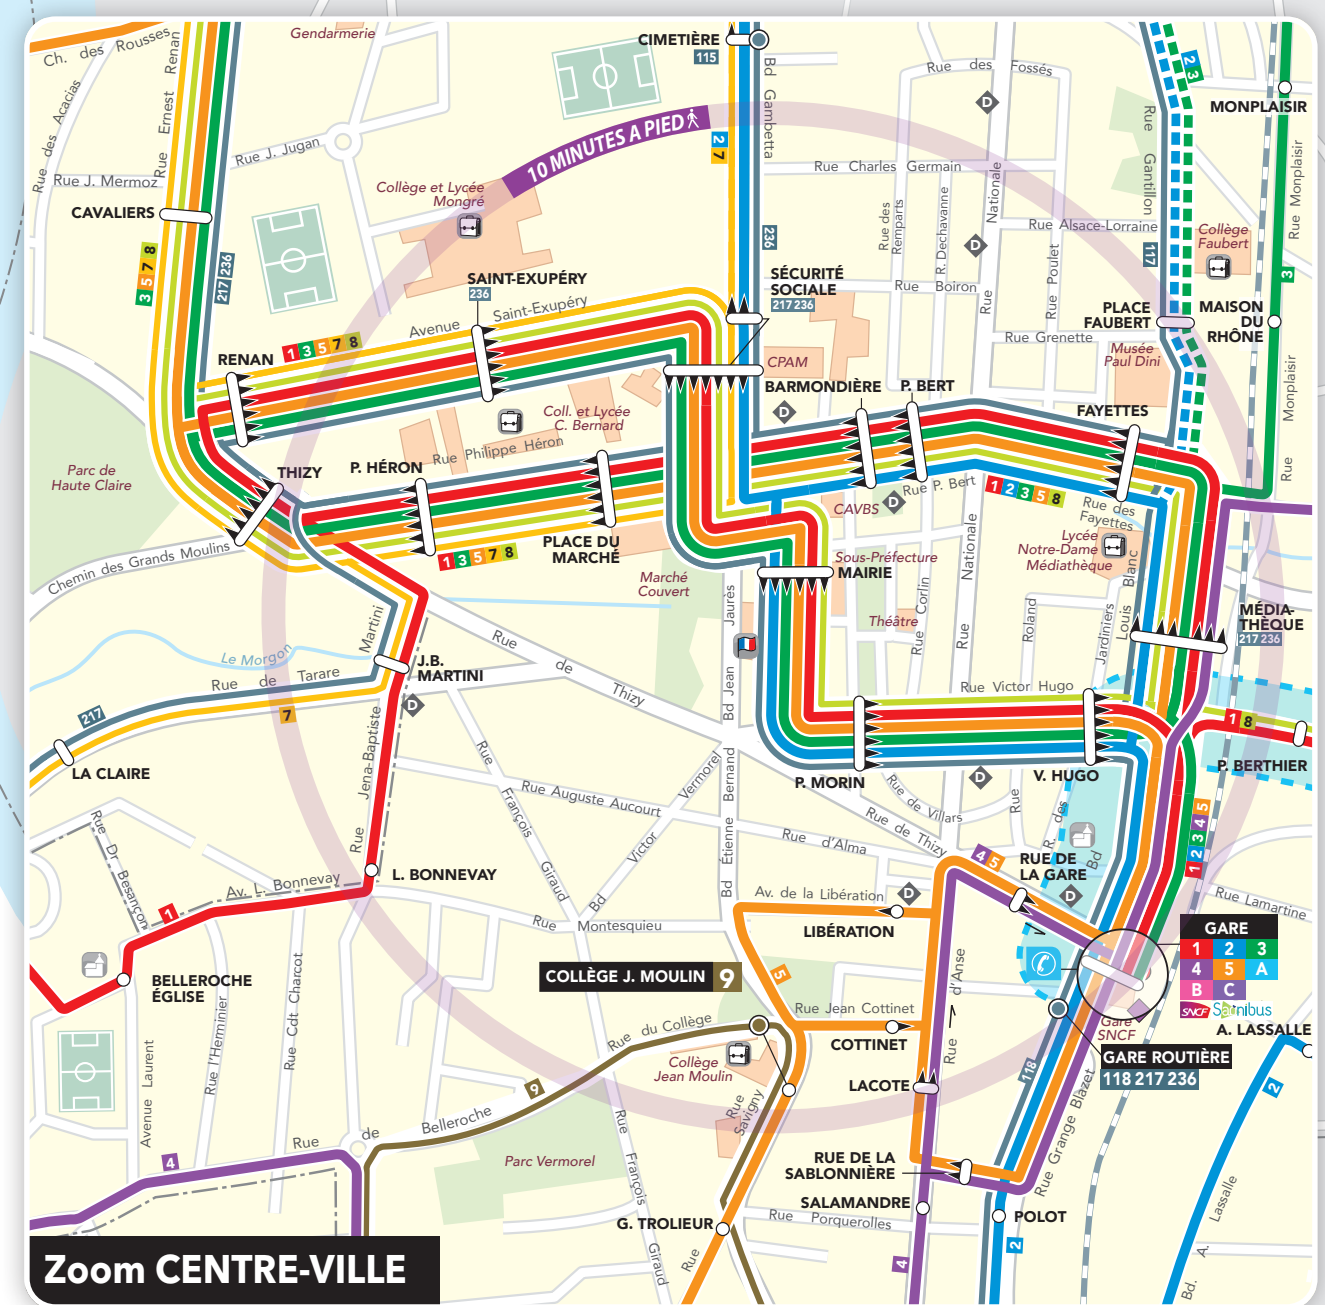

\*Sauf 1<sup>er</sup> Mai

- Arrêt desservi toute l'année
- DESERTE UNIQUEMENT À CERTAINS HORAIRES
- DESERTE UNIQUEMENT EN ÉTÉ

**LES CARS DU RHÔNE**  
**SYTRAL MOBILITÉS**

**cars Région**  
 Démarche Santé Val de Saône

**Satnibus**  
 Démarche Santé Val de Saône

Les Lignes régulières

- Portion ouverte à la tarification Libellule

- Terminus de ligne
- Arrêt double sens
- Hôpital
- Établissement scolaire
- Mairie

POINTS DE VENTE	ADRESSE	ARRÊT(S) LE(S) PLUS PROCHE(S)	LIGNES
<b>VILLEFRANCHE-SUR-SAÛNE</b>			
Agence Commerciale Libellule	113 Place de la gare	Gare	1 2 3 4 5
Tabac de la Gare	166 rue de la Gare	Gare / Rue de la Gare	1 2 3 4 5
Tabac le Paul Bert	210 rue Paul Bert	Barmondière / Mairie	1 2 3 5 9
Café Mailisse	Centre Commercial Domaine Caladois	Carrefour de l'Europe / Burdeau / F.M. Vial	3 4
Tabac Le Savigny	620 rue J.-M. Savigny	Savigny Centre Commercial / Maladière	4 5
Tabac Tourilh	1562 route de Frans	Route de Frans	1 2 8
<b>ARNAS</b>			
La Maison du Tabac	2014 route de Lonsard	Arnas Stade	2
<b>JASSANS RIOTTIER</b>			
Tabac Renollet	143 place Limelette	Limelette	1

PLANS RÉSEAU

Tout savoir sur votre réseau

Agence commerciale

Gare SNCF - 113 place de la Gare - 69400 VILLEFRANCHE-SUR-SAÔNE

Arrêt le plus proche

GARE

Accueil

Lundi à vendredi : 8h à 18h - Samedi : 8h à 13h

**Les Lignes interurbaines régulières**

249	VAL D'OINGT >> VILLEFRANCHE-SUR-SAÔNE
236	VILLEFRANCHE-SUR-SAÔNE >> DEUX-GROSSES
265	VILLEFRANCHE-SUR-SAÔNE >> CLAVEISOLES
A13	BELLEVILLE >> SAINT-GERMAIN-AU-MONT-D'OR