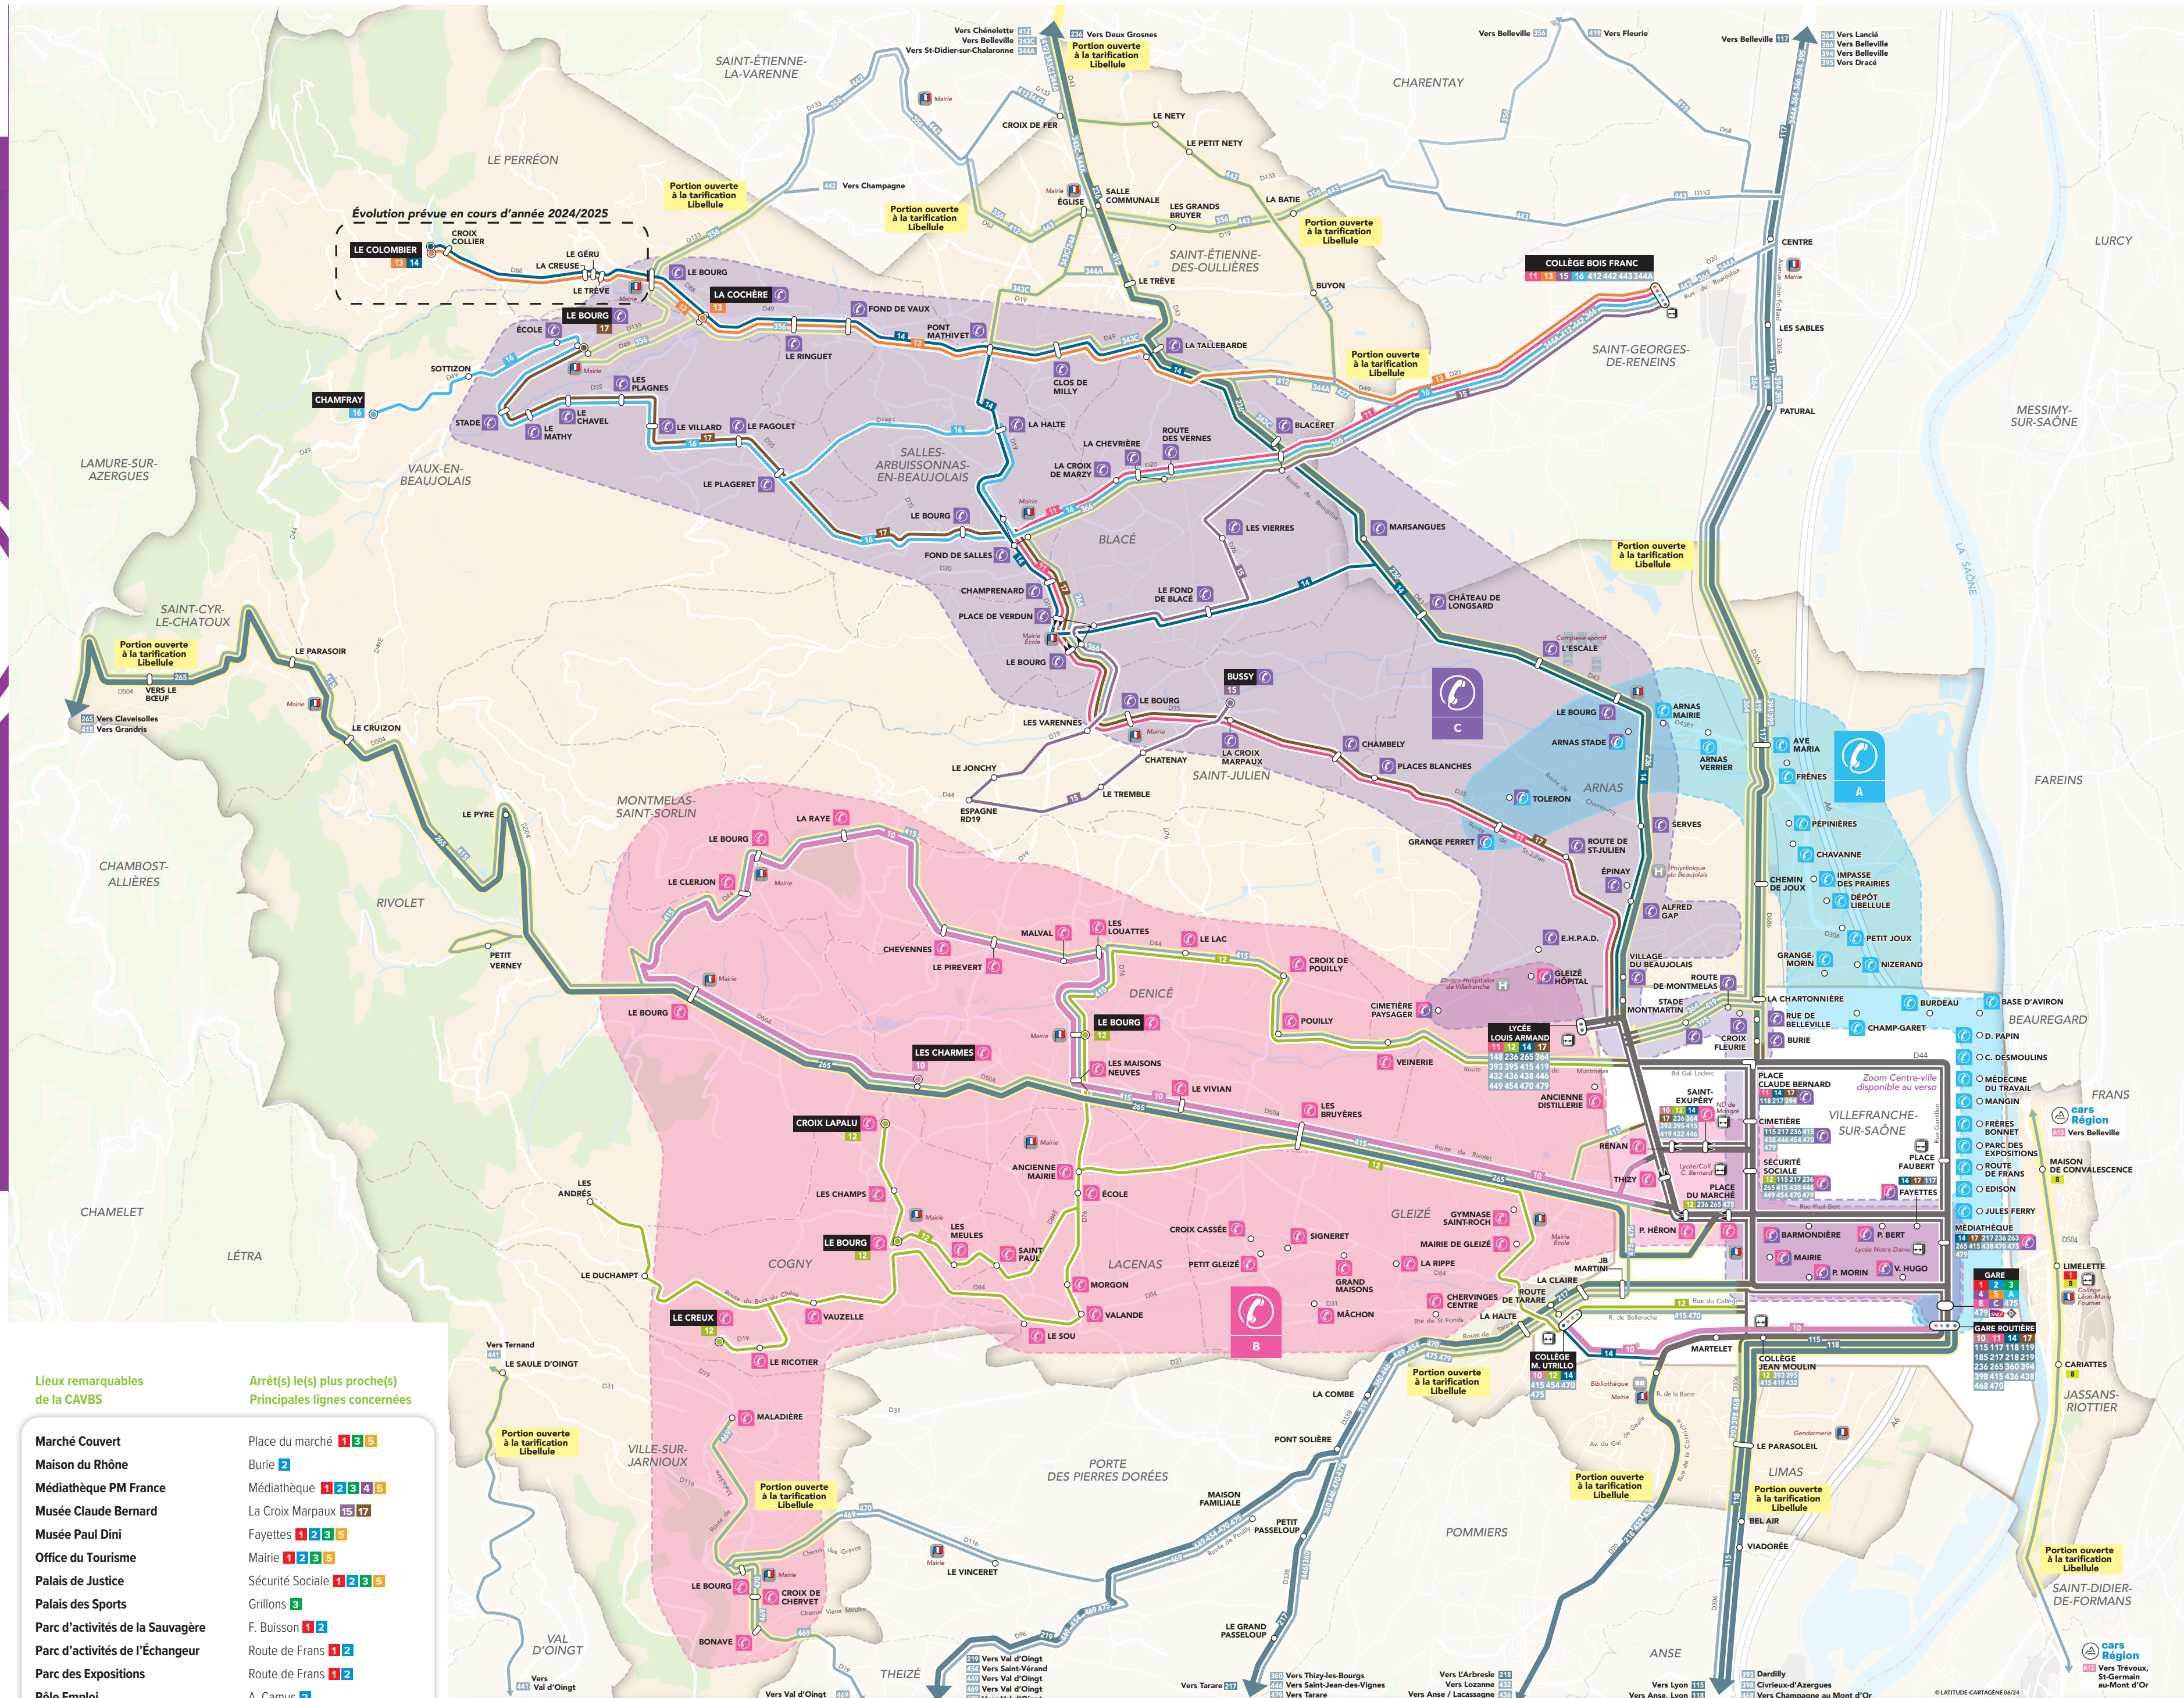

Lieux remarquables de la CAVBS

Arrêt(s) le(s) plus proche(s) Principales lignes concernées

Marché Couvert	Place du marché 1 3 5
Maison du Rhône	Burie 2
Médiathèque PM France	Médiathèque 1 2 3 4 5
Musée Claude Bernard	La Croix Marpoux 15 17
Musée Paul Dini	Fayettes 1 2 3 5
Office du Tourisme	Mairie 1 2 3 5
Palais de Justice	Sécurité Sociale 1 2 3 5
Palais des Sports	Grillons 3
Parc d'activités de la Sauvagerie	F. Buisson 1 2
Parc d'activités de l'Échangeur	Route de Frans 1 2
Parc des Expositions	Route de Frans 1 2
Pôle Emploi	A. Camus 2
Pôle Oenoturistique	Vaux-en-B. Le Bourg 17 C
Police Municipale	Barmondrière 1 2 3 5
Polyclinique du Beaujolais	Polyclinique 2
Stade de Montmartin	Route de Montmelas 2
Théâtre municipal - Auditorium	P. Morin 1 2 3 5
Zone industrielle Nord	8 arrêts au choix Résalib A
Zone industrielle Sud	Grange Rouge 2 Résalib A

carLib

10	COGNÉ >> VILLEFRANCHE
11	ST-GEORGES-DE-RENEINS >> VILLEFRANCHE
12	COGNÉ >> VILLEFRANCHE
13	COGNÉ / DECINÉ / GLEIZÉ / LACENAS / RIVOLET / VILLEFRANCHE-SUR-SAÔNE / VILLE-SUR-JARNIOUX
14	LE PERRÉON >> VILLEFRANCHE
15	ST-JULIEN >> ST-GEORGES-DE-RENEINS
16	VAUX-EN-BEAUJOLAIS >> ST-GEORGES-DE-RENEINS
17	VAUX-EN-BEAUJOLAIS >> VILLEFRANCHE

résaLib Service de transport à la demande du réseau Libellule
Transport sur réservation, d'arrêt à arrêt

ARNAS / VILLEFRANCHE-SUR-SAÔNE
Lundi au vendredi de 07h00 à 19h30 et samedi de 09h00 à 19h00

COGNÉ / DECINÉ / GLEIZÉ / LACENAS / RIVOLET / VILLEFRANCHE-SUR-SAÔNE / VILLE-SUR-JARNIOUX
Lundi au vendredi de 07h00 à 19h30

ARNAS / BLACÉ / GLEIZÉ / LE PERRÉON / SALLES-ARBUISSONNAS / SAINT-ÉTIENNE-DES-OUILLIÈRES / SAINT-JULIEN / VAUX-EN-BEAUJOLAIS / VILLEFRANCHE-SUR-SAÔNE
Lundi au vendredi de 07h00 à 19h30

○ Arrêt desservi toute l'année

LES CARS DU RHÔNE

SYTRAL MOBILITÉS

Les Lignes scolaires Fréquence

115	VILLEFRANCHE-SUR-SAÔNE >> LYON GARE DE VAISE GÉRARD COLLOMB
117	BELLEVILLE-EN-BEAUJOLAIS >> VILLEFRANCHE-SUR-SAÔNE
118	VILLEFRANCHE-SUR-SAÔNE >> LYON GARE DE VAISE GÉRARD COLLOMB
217	VILLEFRANCHE-SUR-SAÔNE >> TARARE
218	L'ARBRESLE >> VILLEFRANCHE-SUR-SAÔNE

Les Lignes interurbaines régulières

249	VAL D'OINGT >> VILLEFRANCHE-SUR-SAÔNE
236	VILLEFRANCHE-SUR-SAÔNE >> DEUX-GROSSES
265	VILLEFRANCHE-SUR-SAÔNE >> CLAVEISOLES
A13	BELLEVILLE >> SAINT-GERMAIN-AU-MONT-D'OR

- Portion ouverte à la tarification Libellule
- Terminus de ligne
- Arrêt
- Arrêt double sens
- Hôpital
- Établissement scolaire
- Mairie