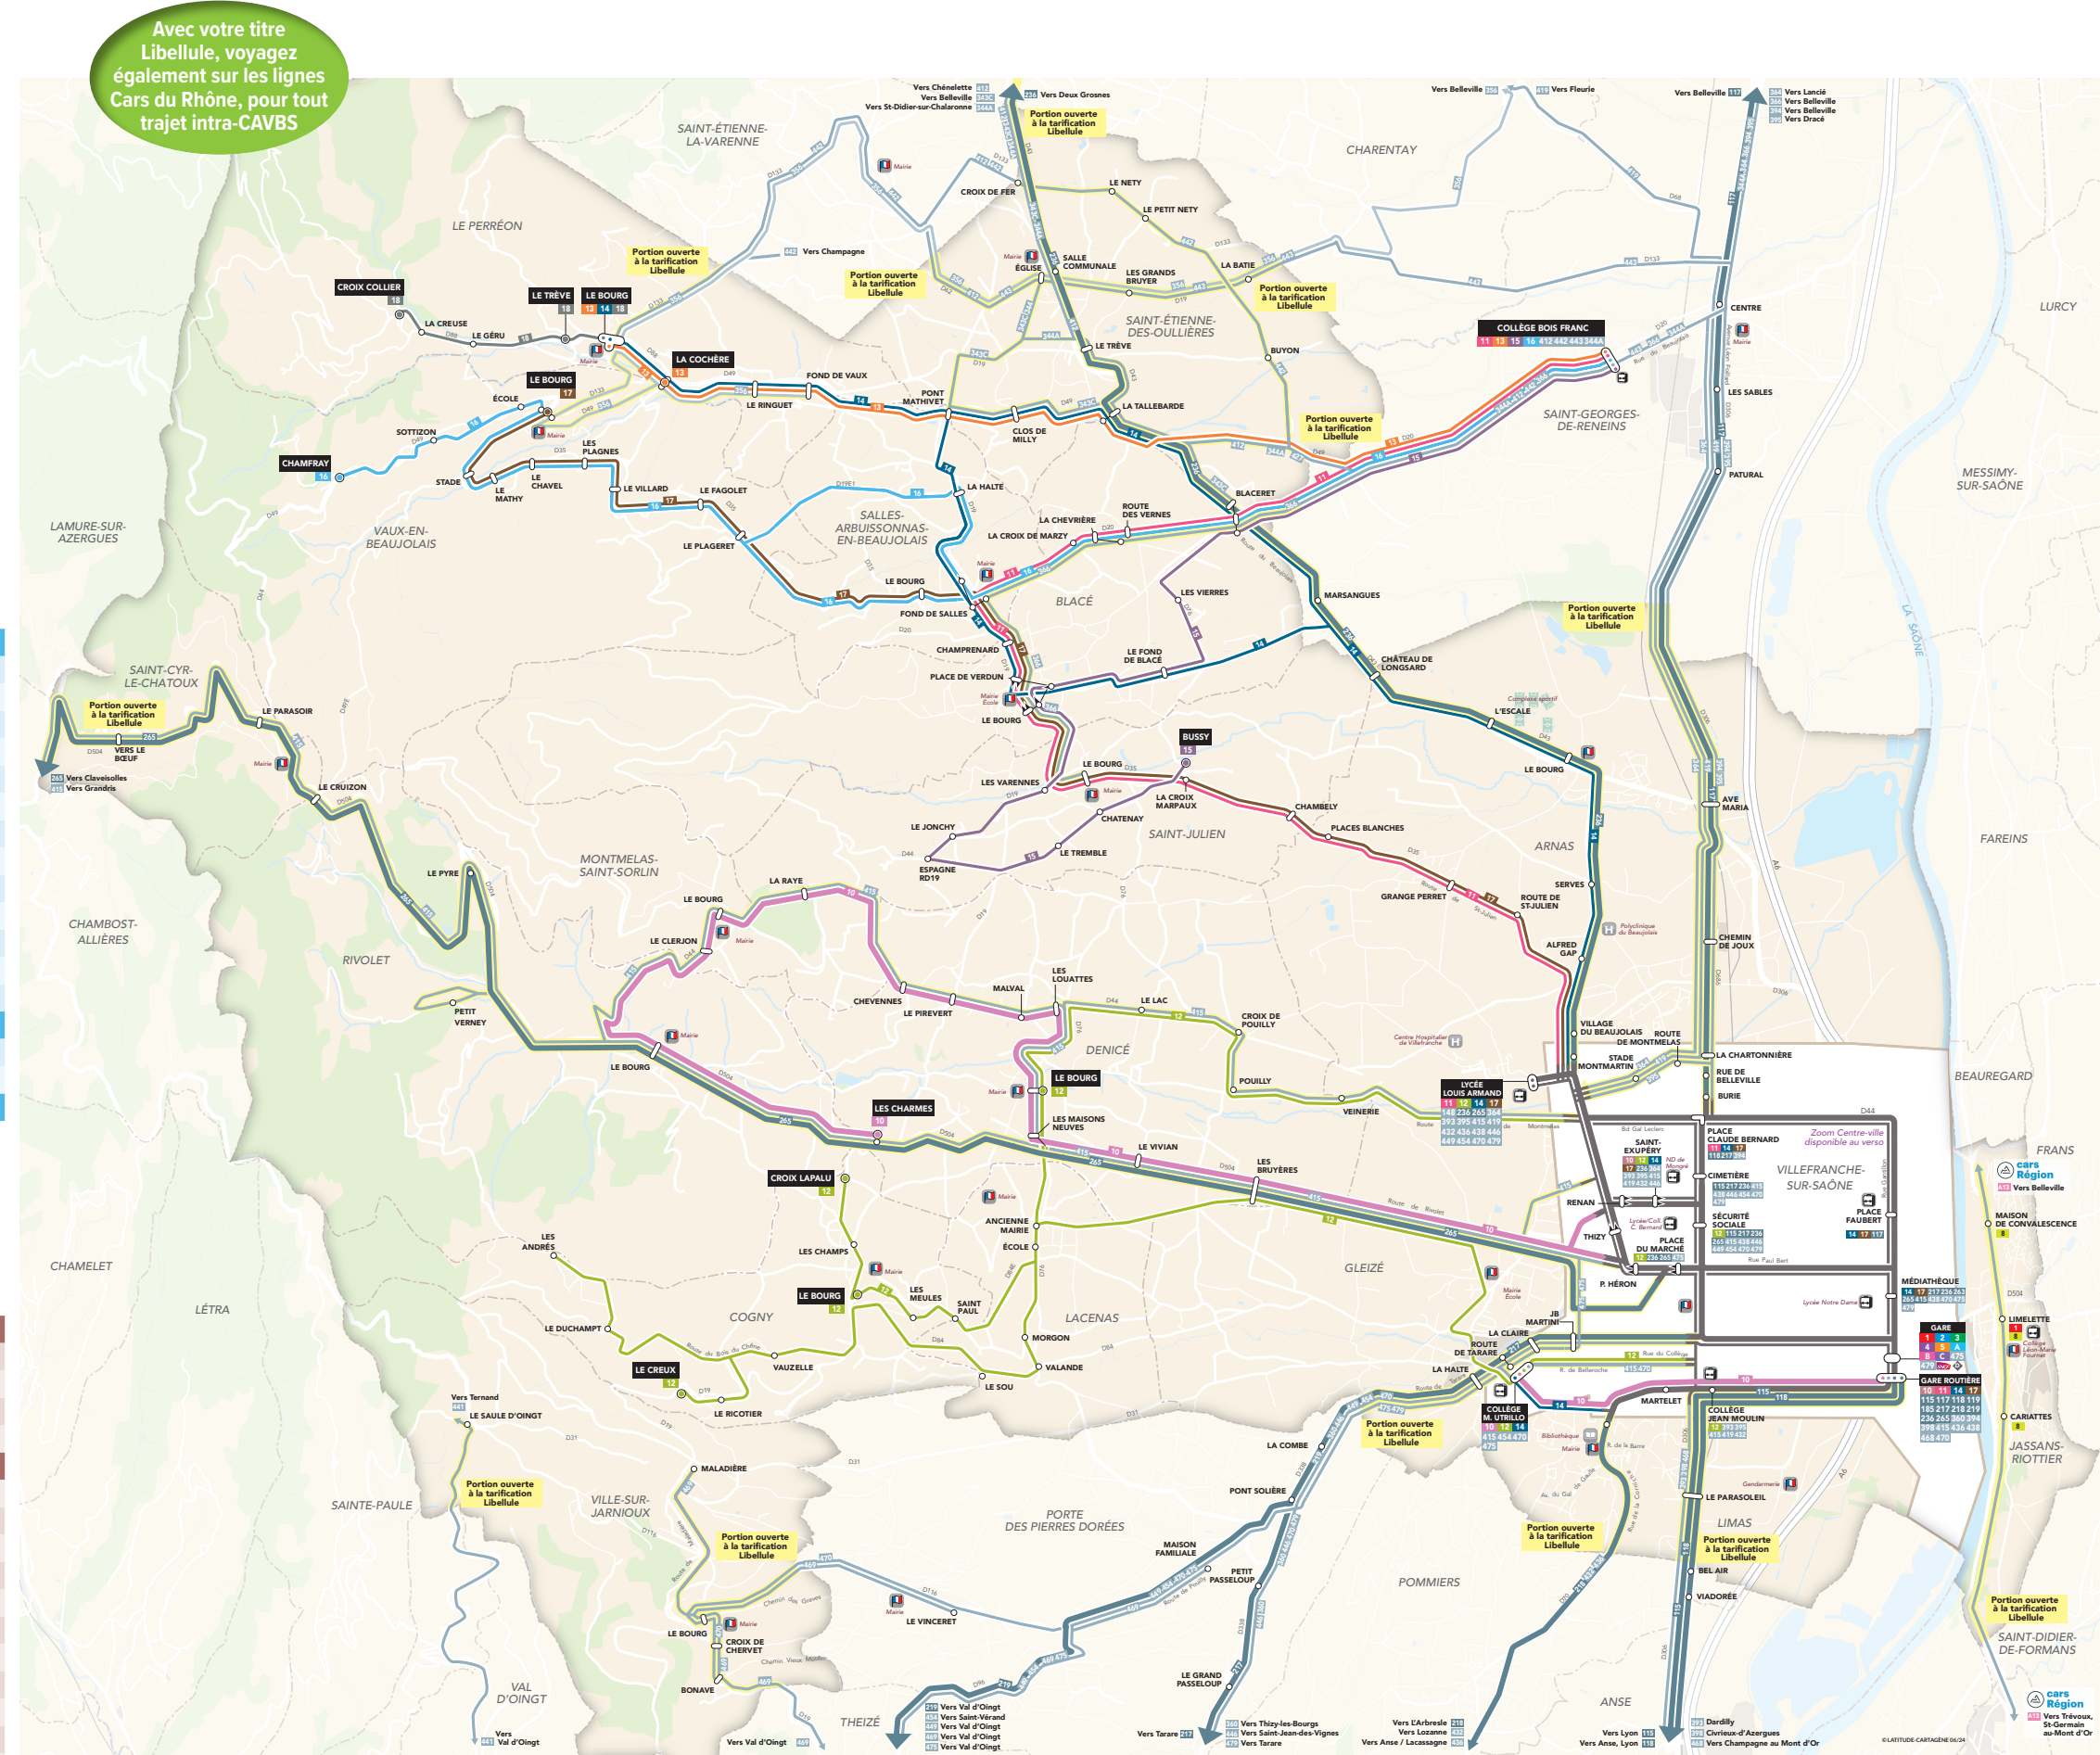

Villefranche > Vaux en Beaujolais

JOURS DE FONCTIONNEMENT		Merc.	Merc.	L M J V	L M J V
Villefranche - Gare Routière	12:35	16:50	17:45		
Villefranche - Médiathèque	12:38	16:53	17:48		
Villefranche - Place Faubert	12:41	16:56	17:51		
Villefranche - Place Claude Bernard	12:45	17:00	17:55		
Villefranche - Saint-Exupéry	12:55	17:04	17:59		
Gleizé - Lycée Louis Armand	12:58	16:40	17:07	18:02	
Arnas - Route de Saint-Julien	13:01	16:43	17:10	18:05	
Arnas - La Grange Perret	13:02	16:44	17:11	18:06	
Arnas - Places Blanches	13:06	16:48	17:15	18:10	
Saint-Julien - Chambely	13:08	16:50	17:17	18:12	
Saint-Julien - La Croix Marpoux	13:09	16:51	17:18	18:13	
Saint-Julien - Le Bourg	13:10	16:52	17:19	18:14	
Blacé - Le Bourg	13:13	16:55	17:22	18:17	
Salles-Arbussonnas - Le Bourg	13:18	17:00	17:27	18:22	
Vaux-en-Beaujolais - Le Plageret	13:21	17:03	17:30	18:25	
Vaux-en-Beaujolais - Le Fagolet	13:23	17:05	17:32	18:27	
Vaux-en-Beaujolais - Le Villard	13:24	17:06	17:33	18:28	
Vaux-en-Beaujolais - Les Plagnes	13:25	17:07	17:34	18:29	
Vaux-en-Beaujolais - Le Chavel	13:26	17:08	17:35	18:30	
Vaux-en-Beaujolais - Le Mathy	13:27	17:09	17:36	18:31	
Vaux-en-Beaujolais - Stade	13:29	17:11	17:38	18:33	
Vaux-en-Beaujolais - Le Bourg	13:31	17:13	17:40	18:35	

buslibellule.fr
@reseaulibellule69
0 800 350 380
Service & appel gratuits
Horaires d'ouverture de l'été disponibles en ligne
Lundi à vendredi : 8h à 18h - Samedi : 8h à 13h
Accueil
GARE
Arrêt le plus proche
Agence commerciale
Tout savoir sur votre réseau
Gare SNCF - 113 place de la Gare - 69400 VILLEFRANCHE-SUR-SAÔNE

NOUVEAU
JANVIER
2025
NOUVEAU
HORAIRES
LIGNES
carLib
10/11/12/13/14/15/16/17/18

ARNAS / BLACÉ / COGNÉ / DENICÉ / GLEIZÉ / LACENAS
LE PERRÉON / MONTMELAS-ST SORLIN / RIVOLET
SALLES-ARBUSSONNAS-B / ST-ÉTIENNE-DES-OULLIÈRES
ST JULIEN / VAUX-EN-BEAUJOLAIS / VILLEFRANCHE

VALABLES DU 13/01/2025
AU 05/07/2025